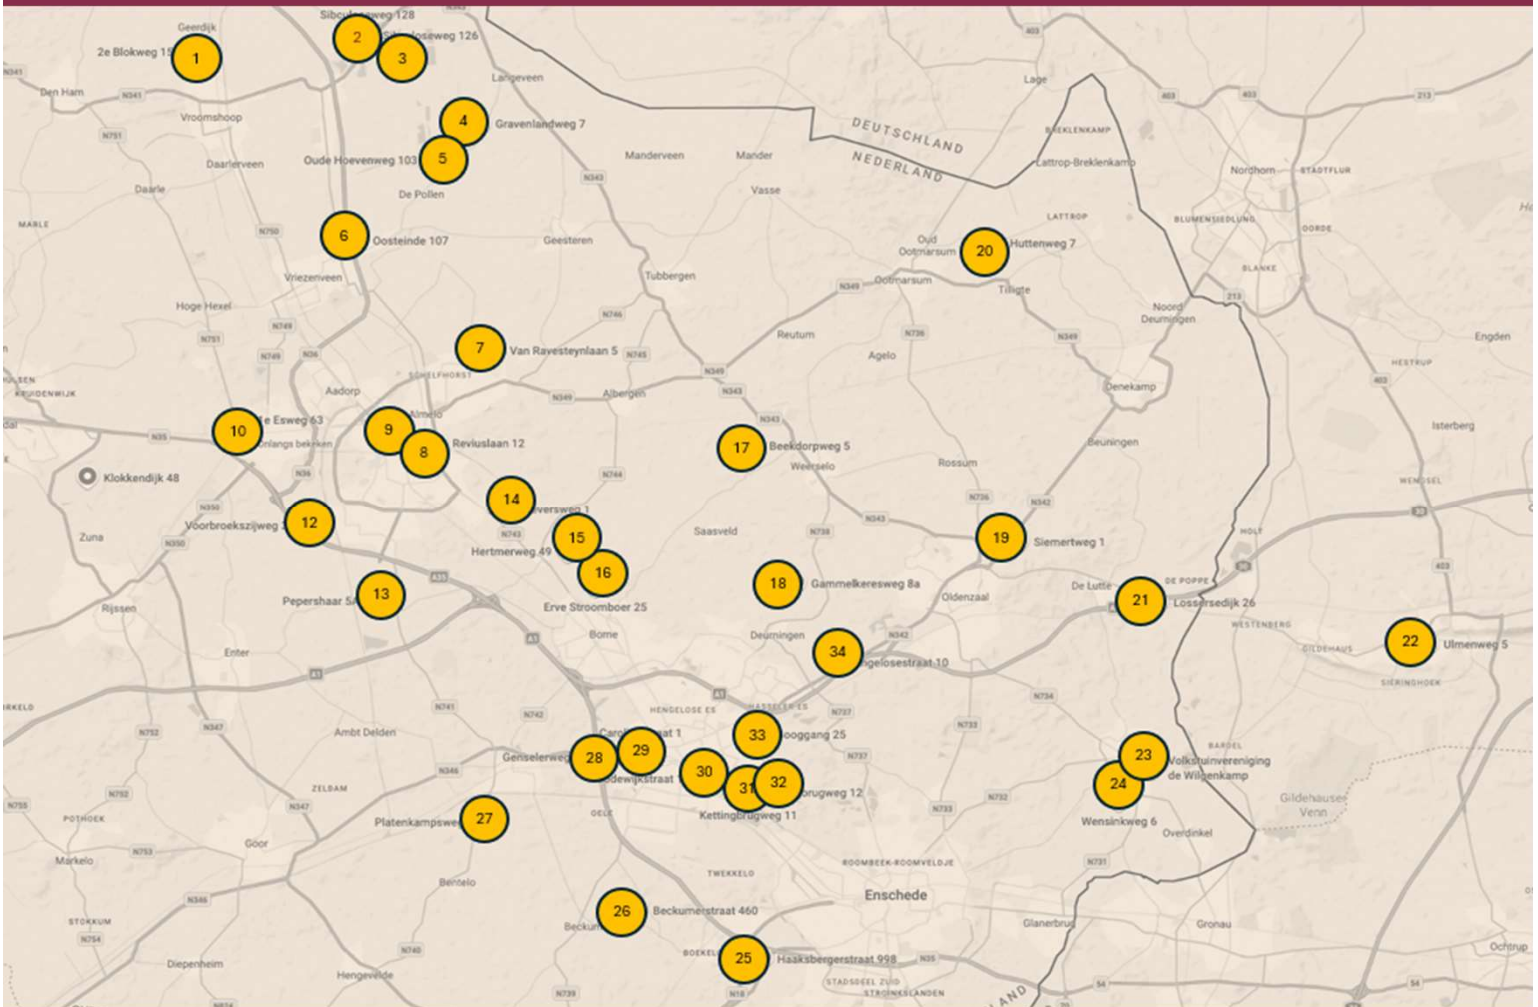

GROEI & BLOEI

Höfkes kiek'n bie de Noabers

Open tuinen weekenden 2026
van 11.00 tot 17.00 uur

In samenwerking met :
Groei & Bloei Almelo, Enschede- Losser, Hengelo en Oldenzaal en omstreken

2 & 3 mei
20 & 21 juni
26 & 27 september